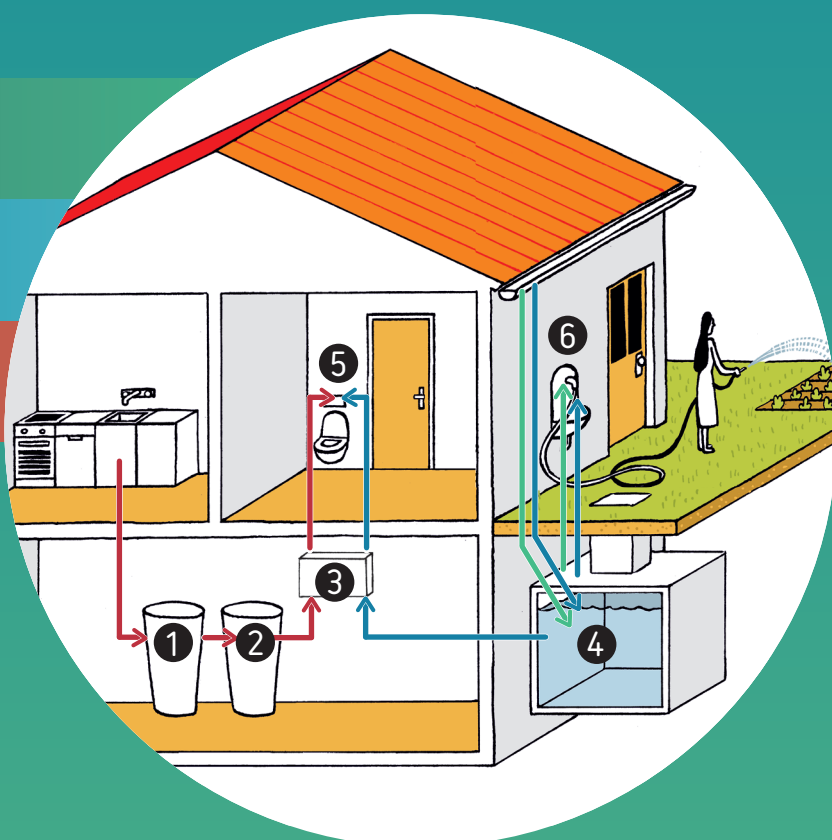

Výše dotace
až 50 % způsobilých výdajů

Požádejte o dotaci
elektronicky na webových stránkách programu

Akumulace srážkové vody
pro zálivku zahrady

Akumulace srážkové vody pro
splachování WC a zálivku zahrady

Využití vyčištěné odpadní vody
s možným využitím srážkové vody

- 1 čištění šedé vody
- 2 akumulace vyčištěné šedé vody
- 3 řídicí jednotka – přepínání zdrojů
- 4 akumulace srážkové vody
- 5 voda na splachování WC
- 6 voda na zálivku